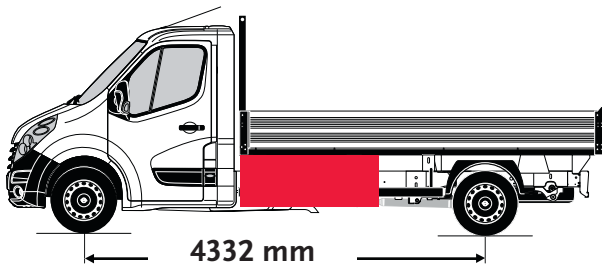

### Stauboxen für Pritsche mit Einfachkabine

**Radstand 3682 mm**

**Art.-Nr. STB 034R**

**Art.-Nr. STB 034RU** (für Fahrzeuge mit Unterfahrschutz)

Staubox passt rechts und links

Innenmaße: B x T x H = 830 x 335 x 450 mm

Außenmaße: B x T x H = 920 x 420 x 525 mm

**Inhalt 135 l**, Eigengewicht 13 kg, Zuladung 40 kg

**Radstand 4332 mm**

**Art.-Nr. STB 034R**

**Art.-Nr. STB 034RU** (für Fahrzeuge mit Unterfahrschutz)

Staubox passt rechts und links

Innenmaße: B x T x H = 830 x 335 x 450 mm

Außenmaße: B x T x H = 920 x 420 x 525 mm

**Inhalt 135 l**, Eigengewicht 13 kg, Zuladung 40 kg