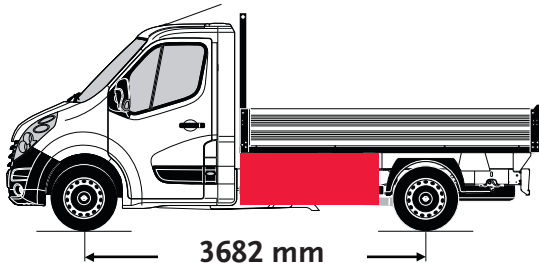

Renault Master

ab Baujahr Oktober 2010

Stauboxen für Pritsche mit Einfachkabine

Radstand 3682 mm

Art.-Nr. STB 034R

Art.-Nr. STB 034RU (für Fahrzeuge mit Unterfahrschutz)

Staubox passt rechts und links

Innenmaße: B x T x H = 830 x 335 x 450 mm

Außenmaße: B x T x H = 920 x 420 x 525 mm

Inhalt 135 l, Eigengewicht 13 kg, Zuladung 40 kg