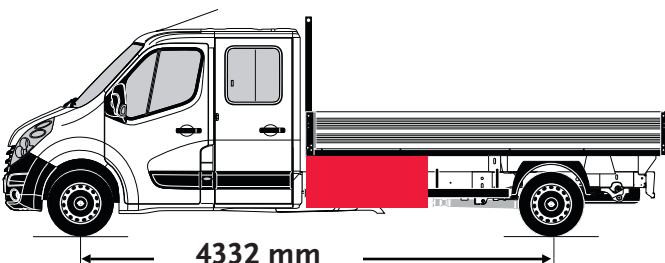

Stauboxen für Pritsche mit Doppelkabine

Radstand 4332 mm

Art.-Nr. STB 034R

Art.-Nr. STB 034RU (für Fahrzeuge mit Unterfahrschutz)

Staubox passt rechts und links

Innenmaße: B x T x H = 830 x 335 x 450 mm

Außenmaße: B x T x H = 920 x 420 x 525 mm

Inhalt 135 l, Eigengewicht 13 kg, Zuladung 40 kg

Erhältlich bei:

KAMEI SHOPPING

eMail: info@kamei-shopping.de

Shop: www.kamei-shopping.de

Tel.: +49 (0) 5 11 / 5 39 02 12 14